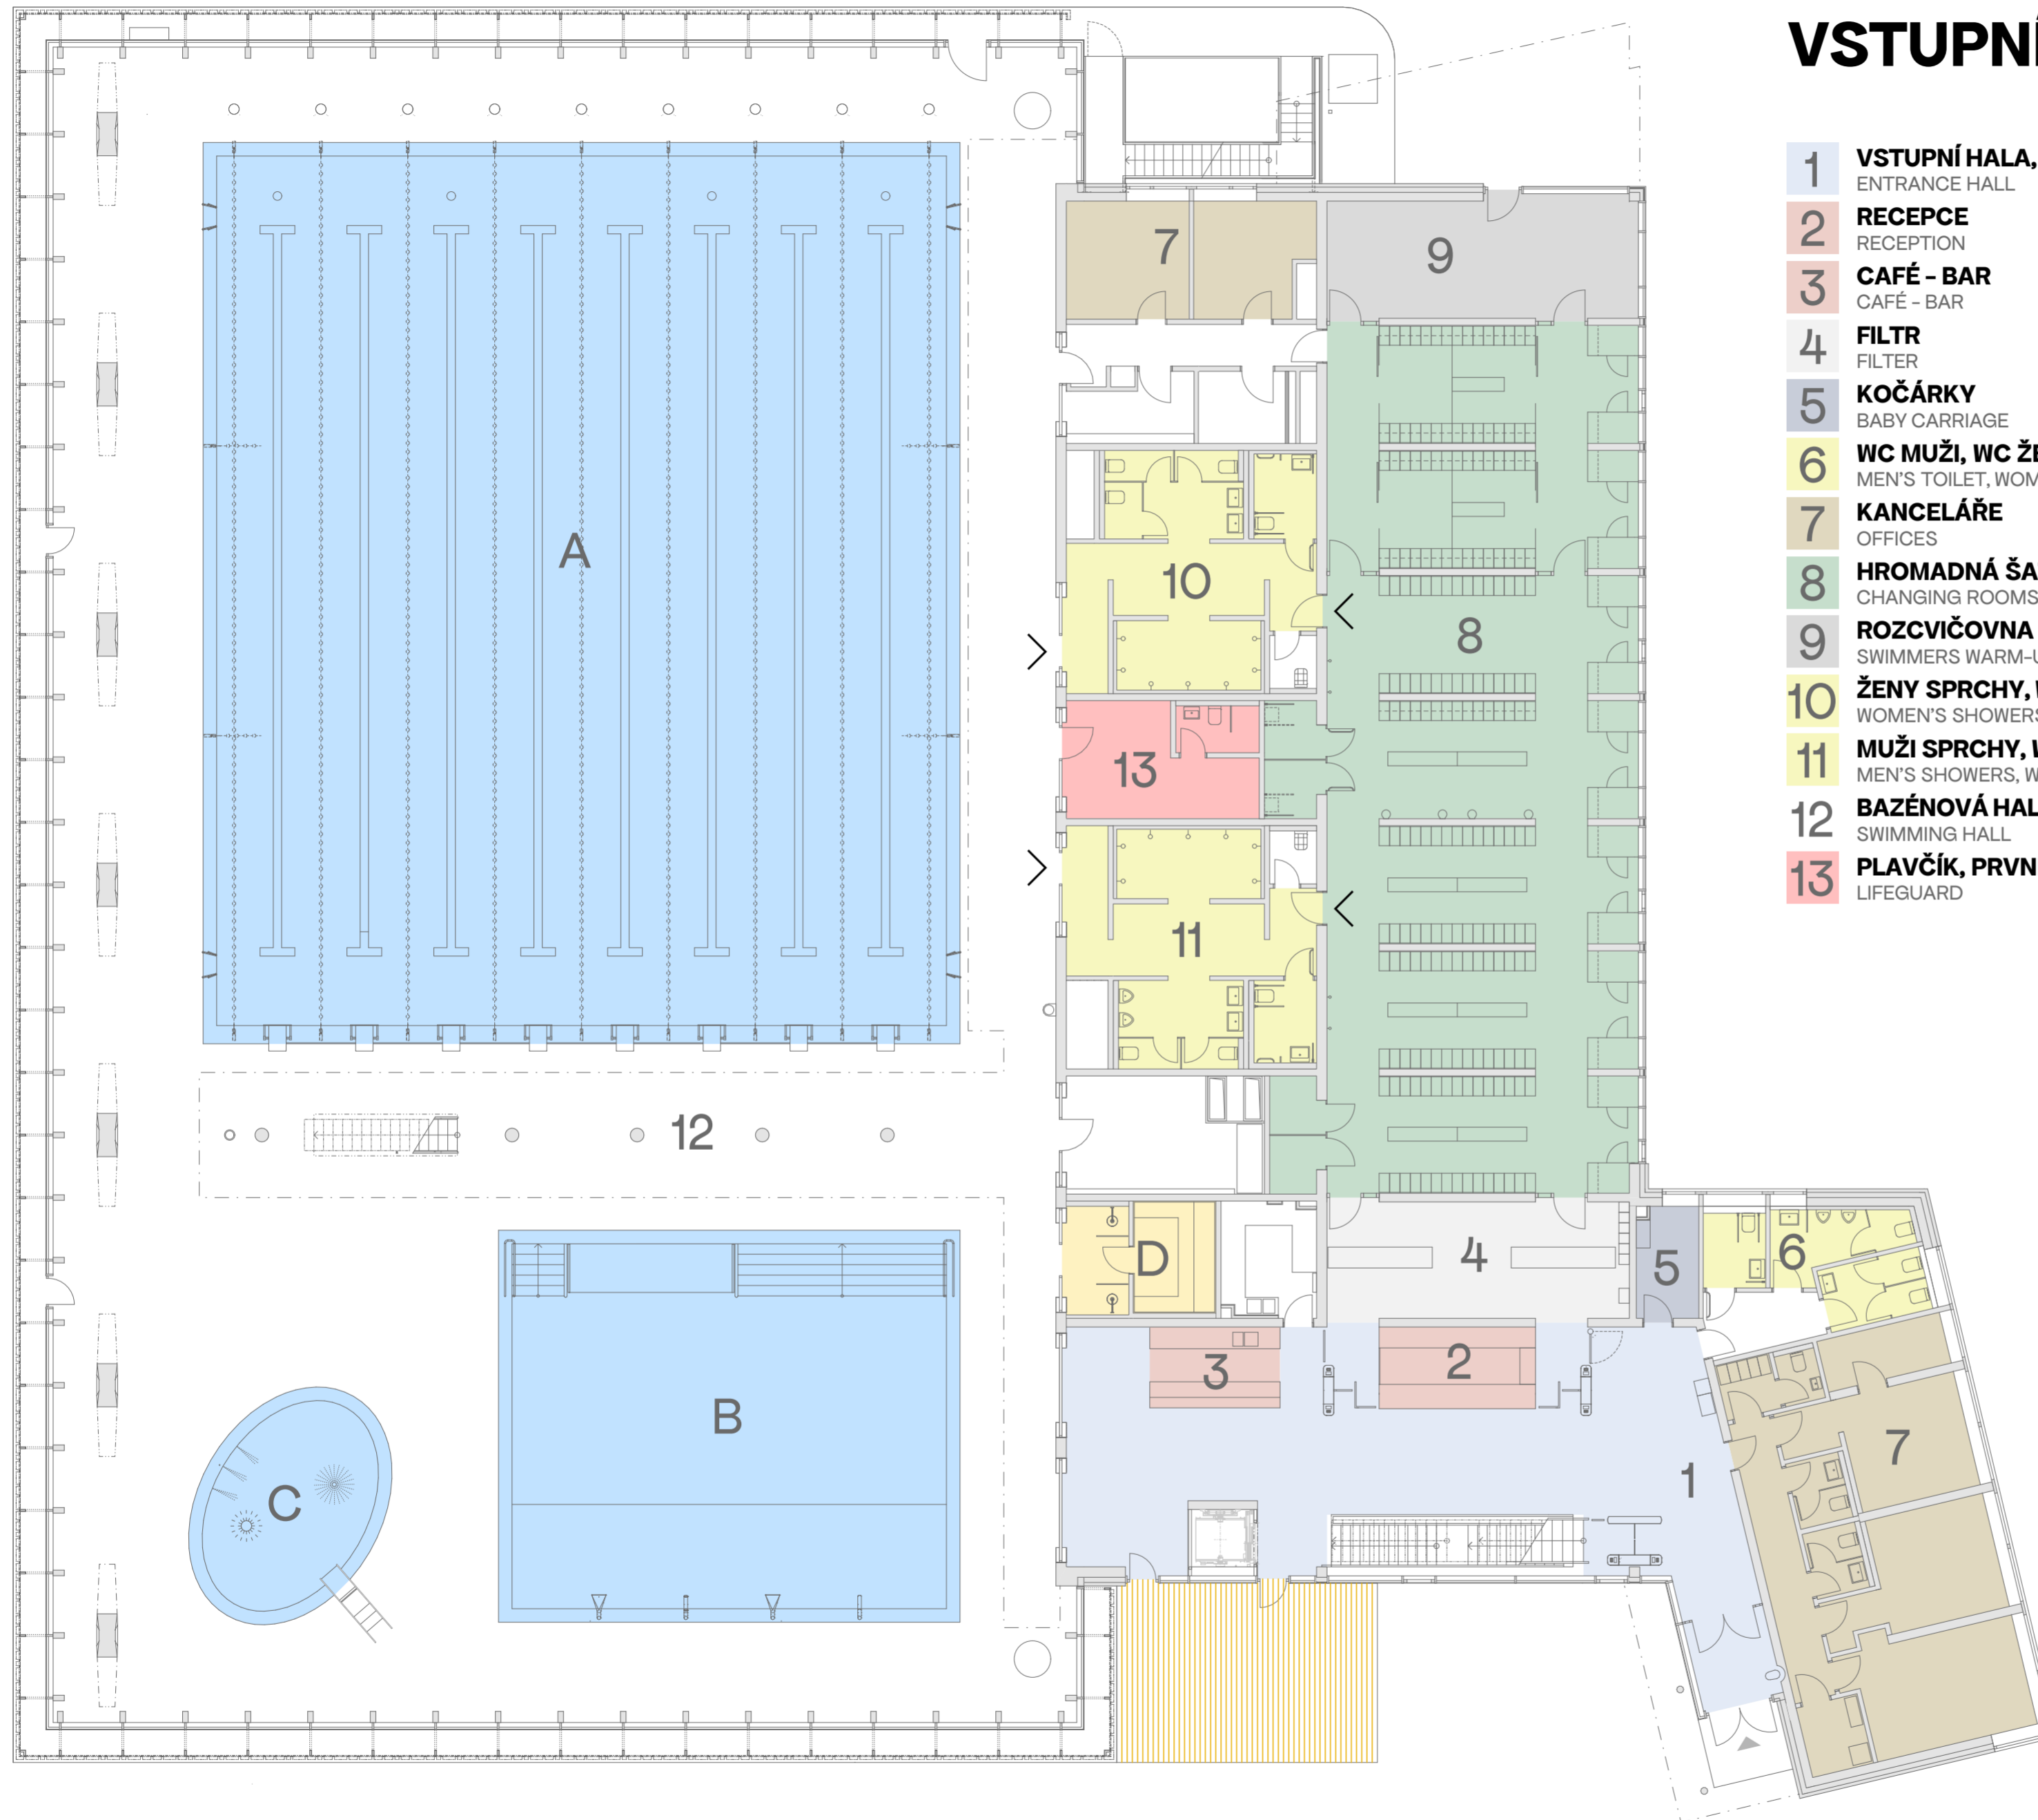

VSTUPNÍ PODLAŽÍ | GROUND FLOOR

- 1** VSTUPNÍ HALA, VSTUP
ENTRANCE HALL
- 2** RECEPCE
RECEPTION
- 3** CAFÉ - BAR
CAFÉ - BAR
- 4** FILTR
FILTER
- 5** KOČÁRKY
BABY CARRIAGE
- 6** WC MUŽI, WC ŽENY, WC ZTP
MEN'S TOILET, WOMEN'S TOILET, ACCESSIBLE TOILET
- 7** KANCELÁŘE
OFFICES
- 8** HROMADNÁ ŠATNA, PŘEVLEKACÍ KABINKY
CHANGING ROOMS
- 9** ROZCVIČOVNA PLAVCI
SWIMMERS WARM-UP ROOM
- 10** ŽENY SPRCHY, WC
WOMEN'S SHOWERS, WC
- 11** MUŽI SPRCHY, WC
MEN'S SHOWERS, WC
- 12** BAZÉNOVÁ HALA
SWIMMING HALL
- 13** PLAVČÍK, PRVNÍ POMOC
LIFEGUARD

- A** PLAVECKÝ BAZÉN
SWIMMING POOL
- B** ZÁŽITKOVÝ / VÝCVIKOVÝ BAZÉN
ADVENTURE / TRAINING POOL
- C** DĚTSKÉ BROUZDALIŠTĚ
PADDLING POOL
- D** PARNÍ KABINA
STEAM ROOM